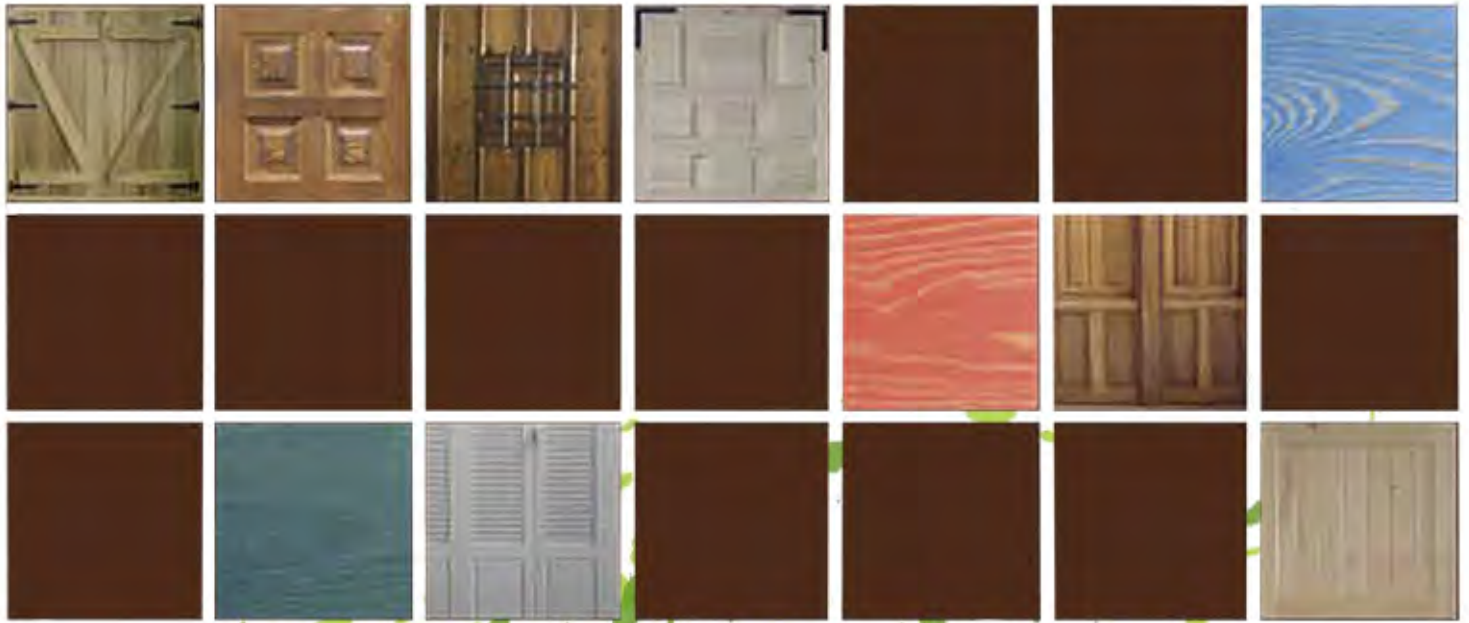

CATÁLOGO

PUERTAS Y
VENTANAS
BARNIZADAS
AL AGUA

puertas
de la marina

PROFESIONALES DE LA MADERA

Puertas exteriores

- Puertas hechas a medida en pino, iroko y melis.
- Barnizadas al agua con tratamiento para la madera con anti insectos y fungicida en el color que quieran.
- Gomas en el marco para cierre hermético y silencioso.
- Cerradura de seguridad y bisagras antipalanca y tapeta lisa interior.
- Marcado CE