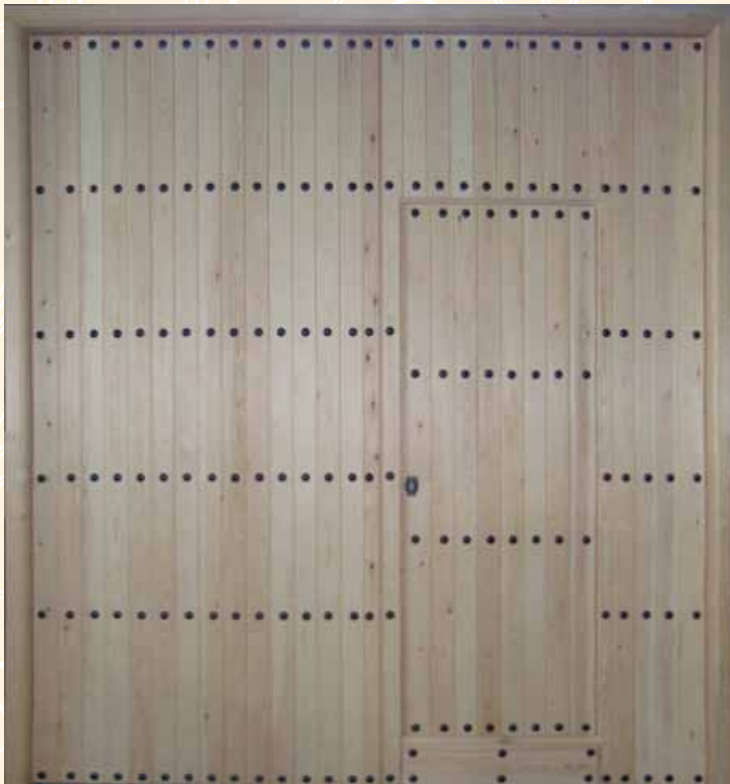

CATÁLOGO

PUERTAS Y
VENTANAS
BARNIZADAS
AL AGUA

puertas
de la marina

PROFESIONALES DE LA MADERA

Puertas exteriores

- Puertas hechas a medida en pino, iroko y melis.
- Barnizadas al agua con tratamiento para la madera con anti insectos y fungicida en el color que quieran.
- Gomas en el marco para cierre hermético y silencioso.
- Cerradura de seguridad y bisagras antipalanca y tapeta lisa interior.
- Marcado CE

REF. 001 PORTÓN RÚSTICO (a medida)
con puerta de paso

REF. 002 8 CUADROS IROKO Y PINO
con fijo y montante

REF. 003 RÚSTICA MIXTA VALENCIA EN IROKO

REF. 004 IROKO 4 CRISTALES FIJO
abatible y montante

REF. 005 RÚSTICA IROKO
montante y suela abajo